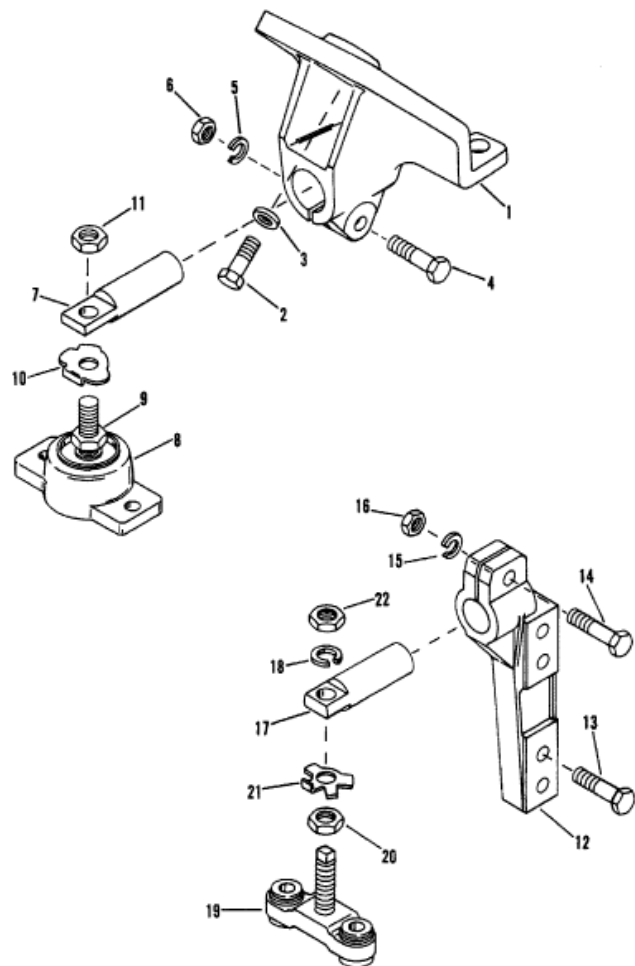

Parts List

Ref	Class	Part	Description	Qty	Comment	Footnote
1		805940T	BRACKET (FRONT)	2		
2	10	805990	SCREW (1 3/8")	6		
3	12	805791	WASHER	6		
4	10	57357	SCREW	2		
5	13	32993	LOCKWASHER	2		
6	11	29553	NUT	2		
7		66166A 4	TRUNNION	2		
8		814263A 1	BASE ASSEMBLY	2		
9	11	816331	JAM NUT	2		
10	14	12657	TAB WASHER	2		
11	11	49252	JAM NUT	2		
12		805496T	BRACKET (PORT)	1		
12		805496T 1	BRACKET (STARBOARD)	1		
13	10	40097 60	SCREW	4		
14	10	57357	SCREW	2		
15	13	32993	LOCKWASHER	2		
16	11	29553	NUT	2		
17		66166A 4	TRUNNION	2		
18	13	68102	LOCKWASHER	2		
19		816326A 2	BASE-TRANSMISSION END (REA	2		
20	11	816331	JAM NUT	2		
21	14	66658	TAB WASHER	2		
22	11	20739	NUT	2		